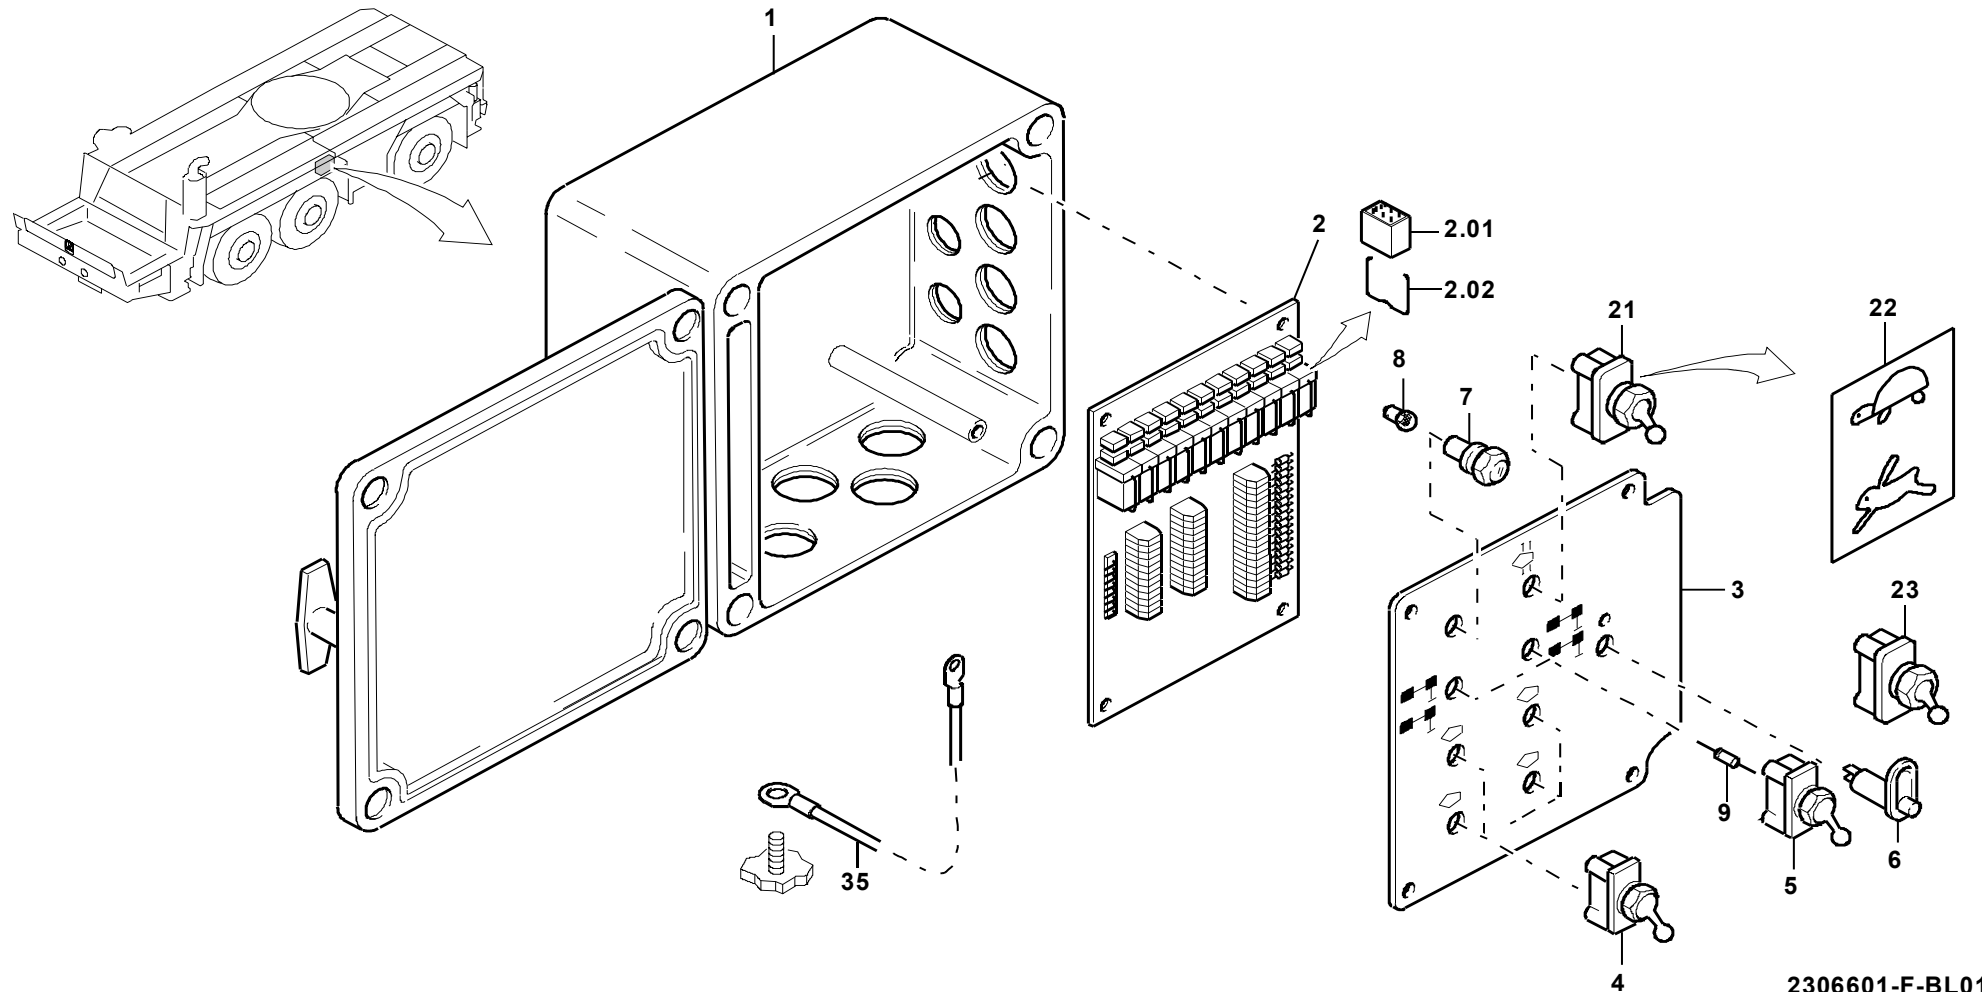

GROVE

STEUEREINHEIT ABSTUETZUNG LINKS
CONTROL UNIT OUTRIGGERS, LEFT

BILDTADEL
PICTORIAL DISPLAY

09.02

2306601-ETL F

1/1

GMK 3050
BE 503
G 801

2306601-F-BL01
0902-3050